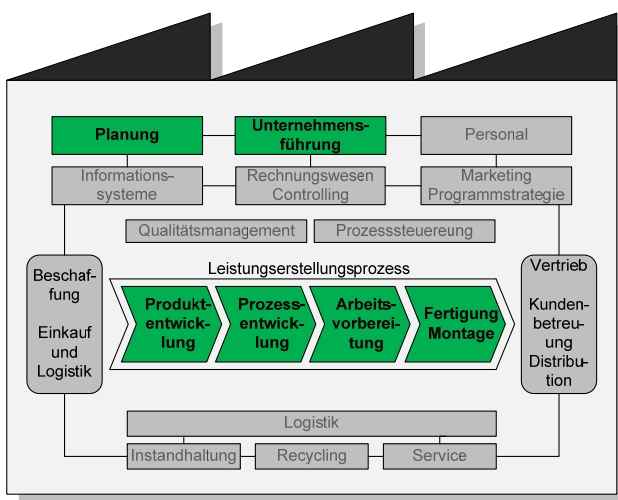

Information

Betriebsorganisation

Sich schnell ändernde Märkte und die steigende organisatorische Komplexität stellen Unternehmen der Kunststoffverarbeitung vor große Herausforderungen. Die weiter fortschreitende Globalisierung wirkt sich auch auf die Branche der Kunststoffverarbeitung aus. Die Unternehmen müssen ihre Struktur hinsichtlich ihrer Flexibilität und Schnelligkeit ausbauen. Hierzu gehört neben der operativen Führung auch die strategische Planung der Produktionsprozesse. Dadurch werden auch Fragestellungen an der Schnittstelle zwischen Technologie und Organisation immer wichtiger. Themenstellungen in diesem Spannungsfeld erforscht und bearbeitet das IKV in der Gruppe Betriebsorganisation.

Tätigkeitsfelder

Im Bereich der betrieblichen Organisation von Unternehmen bearbeitet das IKV Themenstellungen zu folgenden Themen:

- Strategische Ausrichtung:
Benchmarking für Kunststoff verarbeitende Unternehmen
- Unternehmensführung:
Kennzahlensysteme zur Steuerung und Überwachung von strategischen und operativen Zielsetzungen
- Systematische Produkt- und Prozessentwicklung:
Kooperationsmanagement in Entwicklungsprozessen
- Arbeitsvorbereitung:
Optimierung von Rüst- und Anfahrzeiten

Bild 1: Arbeitsfelder der Gruppe Betriebsorganisation

Darüber hinaus verfügt das IKV in der Gruppe Betriebsorganisation über Erfahrungswissen in den Bereichen Mitarbeiterqualifikation, Technologieeinführung und Produktionssteuerung und -planung.

Möglichkeiten der Zusammenarbeit

Wir erstellen Ihnen ein Angebot zur Lösung Ihrer Fragestellung in den Bereichen:

- Einzel- oder Konsortial-Benchmarking für Spritzgießverarbeiter in Kooperation mit dem Lehrstuhl für Produktionssystematik des WZL der RWTH