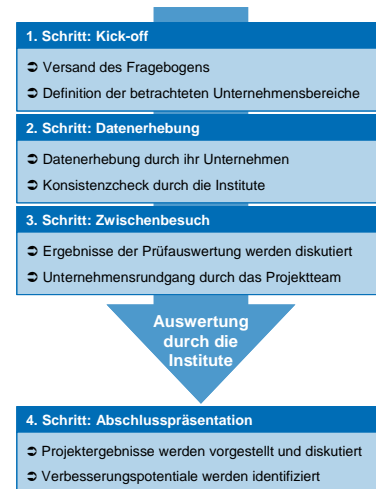

Tätigkeitsfelder

Im Bereich der betrieblichen Organisation von Unternehmen bearbeitet das IKV Themenstellungen zu folgenden Themen:

- Strategische Ausrichtung:
Benchmarking für Kunststoff verarbeitende Unternehmen
- Unternehmensführung:
Kennzahlensysteme zur Steuerung und Überwachung von strategischen und operativen Zielsetzungen
- Systematische Produkt- und Prozessentwicklung:
Kooperationsmanagement in Entwicklungsprozessen
- Arbeitsvorbereitung:
Optimierung von Rüst- und Anfahrzeiten

Bild 1: Arbeitsfelder der Gruppe Betriebsorganisation

Darüber hinaus verfügt das IKV in der Gruppe Betriebsorganisation über Erfahrungswissen in den Bereichen Mitarbeiterqualifikation, Technologieeinführung und Produktionssteuerung und -planung.

Möglichkeiten der Zusammenarbeit

Wir erstellen Ihnen ein Angebot zur Lösung Ihrer Fragestellung in den Bereichen:

- Einzel- oder Konsortial-Benchmarking für Spritzgießverarbeiter in Kooperation mit dem Lehrstuhl für Produktionssystematik des WZL der RWTH

Bild 2: Ablauf eines Benchmarking-Projekts von IKV und WZL

- Prozess(ketten)analyse und -bewertung
- Produktgerechte Auswahl der Fertigungsprozesse
- Wirtschaftlichkeitsanalyse

Ansprechpartner

Dipl.-Ing. Martin Pütz
Pontstraße 49
52062 Aachen
Telefon: +49 (0) 241 80-93986
Telefax: +49 (0) 241 80-92262
E-Mail: puetz_m@ikv.rwth-aachen.de